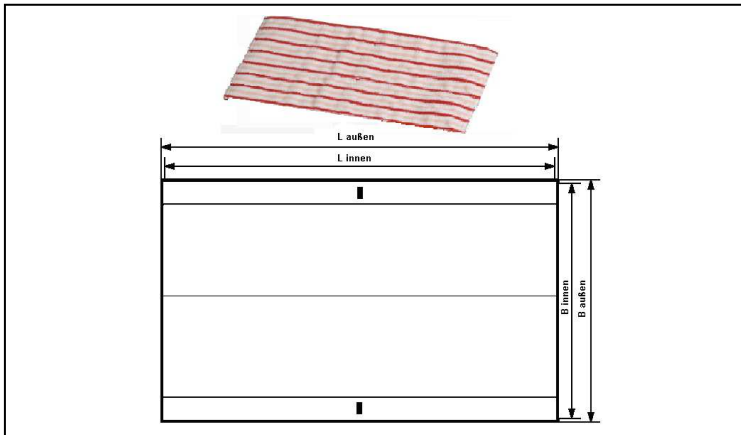

Datenblatt TWIXTER-Mop

Bezeichnung:
TWIXTER Doppelbrush 40 cm

Artikelnummer:
14764

Gewicht (± 10 g): **200 g**

Maße:	ungewaschen	gewaschen
Länge außen:	45 cm	44 cm
Länge innen:	43 cm	42 cm
Breite außen:	25.5 cm	25 cm
Breite innen:	24.5 cm	24 cm
Schrumpfung ca.:	2 %	

Deckblatt:
100% Polyestergewebe rohweiß

Waschtemperatur: **95 °C**
Trocknertemperatur: **60 °C**

Einfassband:
ohne

Druck:
Text: **TWIXTER DOPPELBRUSH 4764**
Druckfarbe: **schwarz**

Tasche Gewebe:
100% Polyestergewebe rohweiß

Tasche Steg:
Schlauchprofil

Wischflächen:

Fläche 1:	100% Polyestermikrofaser-Plüsch weiß / rot mit Borstenstreifen
Fläche 2:	100% Polyestermikrofaser-Plüsch weiß / rot mit Borstenstreifen

Außenfransen: **ohne**